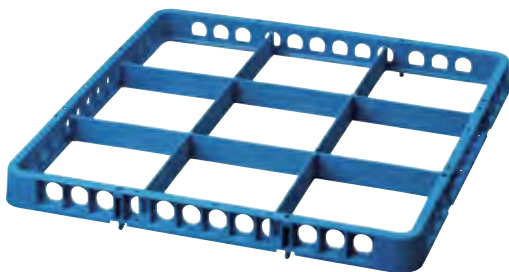

### Spülkorb-Set 5000

- Material: Kunststoff
- Innenhöhe: 126 mm
- Korbgröße: 500 x 500 mm
- Anzahl Fächer: 1
- Ausführung: Eben
- Stapelbar: Ja
- Spülkorb-Set bestehend aus: 2 Besteckköcher, 1 Einsatz für Gläser, 1 Einsatz für Teller, 1 Universalkorb
- Maße: B 500 x T 500 x H 175 mm
- Gewicht: 1,88 kg
- GTIN: 4015613653235

### Gläserinsatz 5000

- Material: Kunststoff
- Maße: B 490 x T 210 x H 110 mm
- Gewicht: 0,2 kg
- GTIN: 4015613656267

15205

UVP\* 9,- € ①

## Spülkorbeiler 9, 500x500x45, blau

5361

UVP\* 6,- €

①

GTIN 4015613654096

- Material
- Korbgröße
- Innenhöhe
- Ausführung
- Stapelbar
- Geeignet für

- Maße
- Gewicht

Kunststoff  
500 x 500 mm  
42 mm  
Geteilt  
Ja  
Gläser  
Tassen  
B 500 x T 500 x H 45 mm  
0,55 kg